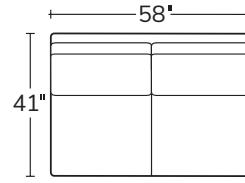

ARMLESS LOVESEAT