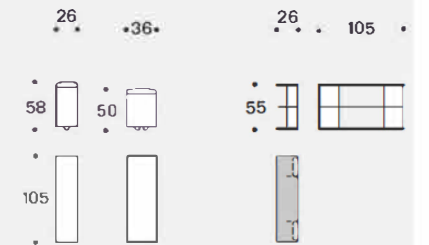

Basi - Pouf / Bases - pouf

Pouf terminale DX-SX / Right-Left end pouf

Centrali / Central units

Braccioli DX-SX / Right-Left armrests

Imbottito / Upholster Tavolino / Low table

Tavolini / Low tables

Cuscini schiena / Back cushions

(esempio SX / Left example)

(esempio SX / Left example)

(esempio SX / Left example)

(esempio DX / Right example)

(esempio SX / Left example)

(esempio SX / Left example)