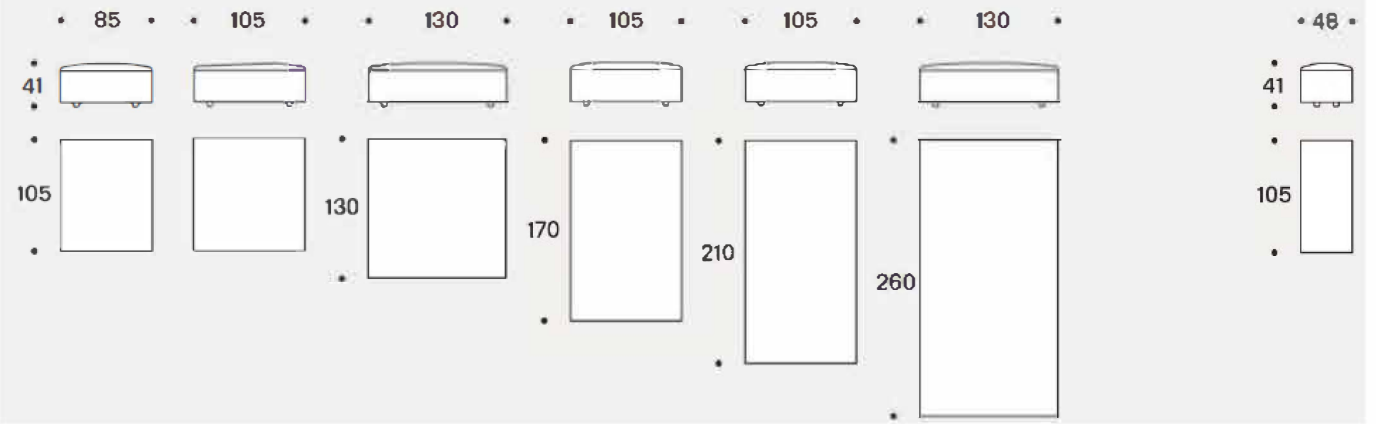

Basi - Pouf / Bases - pouf

Pouf terminale DX-SX / Right-Left end pouf

Centrali / Central units

Braccioli DX-SX / Right-Left armrests

Imbottito / Upholster Tavolino / Low table

Tavolini / Low tables

Cuscini schiena / Back cushions

(esempio SX / Left example)

(esempio SX / Left example)

(esempio SX / Left example)

(esempio DX / Right example)

(esempio SX / Left example)

(esempio SX / Left example)