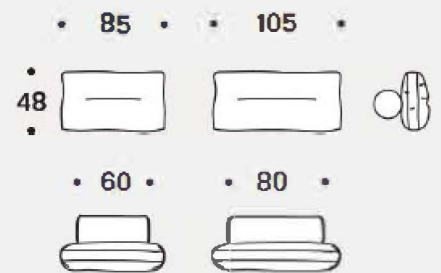

Basi - Pouf / Bases - pouf

Pouf terminale DX-SX / Right-Left end pouf

Centrali / Central units

Braccioli DX-SX / Right-Left armrests

Imbottito / Upholster Tavolino / Low table

Tavolini / Low tables

Cuscini schiena / Back cushions

(esempio SX / Left example)

(esempio SX / Left example)

(esempio SX / Left example)

(esempio DX / Right example)

(esempio SX / Left example)

(esempio SX / Left example)