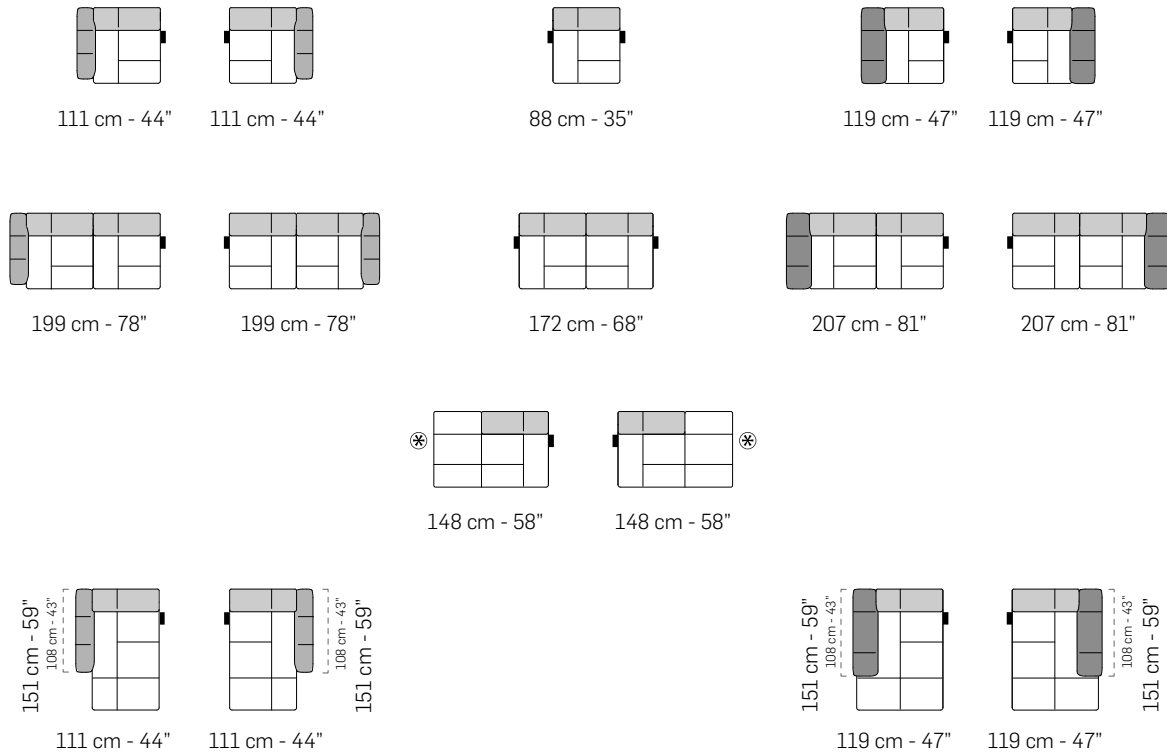

B

tutti gli elementi del gruppo B hanno lo stesso modulo di seduta - all items in group B have the same seat width