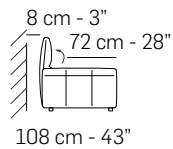

242 cm - 95"

222 cm - 87"

258 cm - 102"

258 cm - 102"

195 cm - 77"

195 cm - 77"

192 cm - 76"

227 cm - 89"

227 cm - 89"

158 cm - 62"

158 cm - 62"

151 cm - 59"  
108 cm - 43"

121 cm - 48"

151 cm - 59"  
108 cm - 43"

121 cm - 48"

98 cm - 39"

151 cm - 59"

151 cm - 59"  
108 cm - 43"

129 cm - 51"

151 cm - 59"  
108 cm - 43"

129 cm - 51"

tutti gli elementi del gruppo A hanno lo stesso modulo di seduta - all items in group A have the same seat width

frontale // front

laterale // depth

parete // wall

frontale B (Big) //

laterale // depth

parete // wall