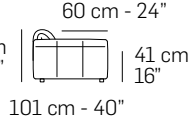

242 cm - 95"

222 cm - 87"

258 cm - 102"

258 cm - 102"

195 cm - 77"

195 cm - 77"

192 cm - 76"

227 cm - 89"

227 cm - 89"

158 cm - 62"

158 cm - 62"

151 cm - 59"  
108 cm - 43"

121 cm - 48"

151 cm - 59"  
108 cm - 43"

121 cm - 48"

98 cm - 39"

151 cm - 59"

151 cm - 59"  
108 cm - 43"

129 cm - 51"

151 cm - 59"  
108 cm - 43"

129 cm - 51"

tutti gli elementi del gruppo A hanno lo stesso modulo di seduta - all items in group A have the same seat width

frontale // front

laterale // depth

parete // wall

frontale B (Big) //

laterale // depth

parete // wall