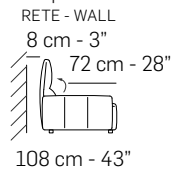

parete // wall