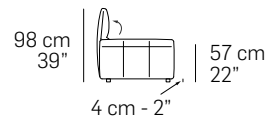

242 cm - 95"

222 cm - 87"

258 cm - 102"

258 cm - 102"

195 cm - 77"

195 cm - 77"

192 cm - 76"

227 cm - 89"

227 cm - 89"

158 cm - 62"

158 cm - 62"

151 cm - 59"  
108 cm - 43"

121 cm - 48"

151 cm - 59"  
108 cm - 43"

121 cm - 48"

98 cm - 39"

151 cm - 59"

151 cm - 59"  
108 cm - 43"

129 cm - 51"

151 cm - 59"  
108 cm - 43"

129 cm - 51"

tutti gli elementi del gruppo A hanno lo stesso modulo di seduta - all items in group A have the same seat width

frontale // front

laterale // depth

parete // wall

frontale B (Big) //

laterale // depth

parete // wall