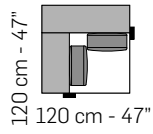

156 cm - 61"

156 cm - 61"

153 cm - 60"

153 cm - 60"

178 cm - 70"

178 cm - 70"

95 cm - 37"

50 cm
20"
80 cm - 31"

186 cm - 73"

186 cm - 73"

141 cm - 56"

141 cm - 56"

138 cm - 54"

138 cm - 54"

166 cm - 65"

166 cm - 65"

80 cm - 31"

50 cm
20"
65 cm - 31"

tutti gli elementi del gruppo B hanno lo stesso modulo di seduta - all items in group B have the same seat width

frontale // front

laterale // depth
I A T F R A I E

laterale br big //
m depth

83 cm
33"

120 cm - 47"

4 cm - 2"

57 cm
22"

49 cm
19"

MERCATO INTERIORS

Fine Furniture & Design

29699