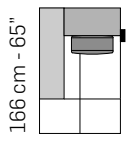

156 cm - 61"

156 cm - 61"

153 cm - 60"

153 cm - 60"

178 cm - 70"

178 cm - 70"

95 cm - 37"

50 cm
20"
80 cm - 31"

tutti gli elementi del gruppo A hanno lo stesso modulo di seduta - all items in group A have the same seat width

B

80 cm - 31"

108 cm - 43"

108 cm - 43"

183 cm - 72"

183 cm - 72"

155 cm - 61"

186 cm - 73"

186 cm - 73"

141 cm - 56"

141 cm - 56"

138 cm - 54"

138 cm - 54"

166 cm - 65"

166 cm - 65"

83 cm
33"

120 cm - 47"

4 cm - 2"

57 cm
22"

49 cm
19"

MERCATO INTERIORS

Fine Furniture & Design

29699