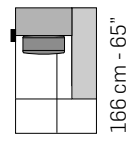

156 cm - 61"

156 cm - 61"

153 cm - 60"

153 cm - 60"

178 cm - 70"

178 cm - 70"

95 cm - 37"

50 cm
20"
80 cm - 31"

tutti gli elementi del gruppo A hanno lo stesso modulo di seduta - all items in group A have the same seat width

B

80 cm - 31"

108 cm - 43"

108 cm - 43"

183 cm - 72"

183 cm - 72"

155 cm - 61"

186 cm - 73"

186 cm - 73"

141 cm - 56"

141 cm - 56"

138 cm - 54"

138 cm - 54"

166 cm - 65"

166 cm - 65"

83 cm
33"

120 cm - 47"

4 cm - 2"

57 cm
22"

49 cm
19"

MERCATO INTERIORS

Fine Furniture & Design

29699