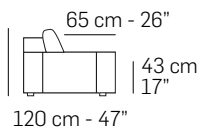

95 cm - 37"

123 cm - 48"

123 cm - 48"

213 cm - 84"

213 cm - 84"

185 cm - 73"

216 cm - 85"

216 cm - 85"

186 cm - 73"

186 cm - 73"

141 cm - 56"

141 cm - 56"

138 cm - 54"

138 cm - 54"

166 cm - 65"

166 cm - 65"

80 cm - 31"

50 cm
20"
65 cm - 31"

tutti gli elementi del gruppo B hanno lo stesso modulo di seduta - all items in group B have the same seat width

frontale // front

laterale // depth
I A T F R A I E

laterale br big //
m depth

83 cm
33"

120 cm - 47"

4 cm - 2"

57 cm
22"

49 cm
19"

MERCATO INTERIORS

Fine Furniture & Design

29699