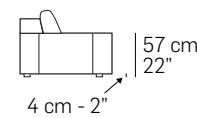

tutti gli elementi del gruppo A hanno lo stesso modulo di seduta - all items in group A have the same seat width

B

80 cm - 31"

108 cm - 43"

108 cm - 43"

183 cm - 72"

183 cm - 72"

155 cm - 61"

186 cm - 73"

186 cm - 73"

141 cm - 56"

141 cm - 56"

138 cm - 54"

138 cm - 54"

166 cm - 65"

166 cm - 65"

80 cm - 31"

50 cm
20"
65 cm - 31"

tutti gli elementi del gruppo B hanno lo stesso modulo di seduta - all items in group B have the same seat width

frontale // front

laterale // depth
I A T F R A I E

laterale br big //
m depth

83 cm
33"

120 cm - 47"

4 cm - 2"

57 cm
22"

49 cm
19"

MERCATO INTERIORS

Fine Furniture & Design

29699