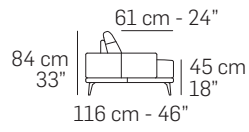

frontale // front

MERCATO
INTERIORS

Fine Furniture & Design

29037