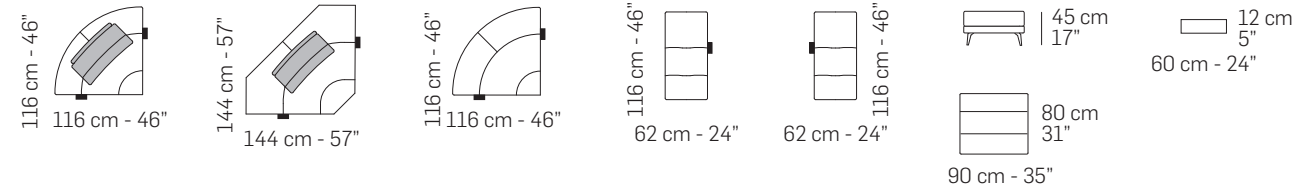

236 cm - 93"

216 cm - 85"

196 cm - 77"

126 cm - 50"

A

91 cm - 36"

119 cm - 47"

119 cm - 47"

183 cm - 72"

164 cm - 65"

183 cm - 72"

266 cm - 105"

116 cm - 46"

266 cm - 105"

116 cm - 46"

tutti gli elementi del gruppo A hanno lo stesso modulo di seduta - all items in group A have the same seat width

COMPOSIZIONI CONSIGLIATE / SUGGESTED COMPOSITIONS

389 cm - 153"

161 cm - 63"

326 cm - 128"

266 cm - 105"

354 cm -

296 cm - 117"

MERCATO INTERIORS

Fine Furniture & Design

29037

B

tutti gli elementi del gruppo B hanno lo stesso modulo di seduta - all items in group B have the same seat width

C

tutti gli elementi del gruppo C hanno lo stesso modulo di seduta - all items in group C have the same seat width