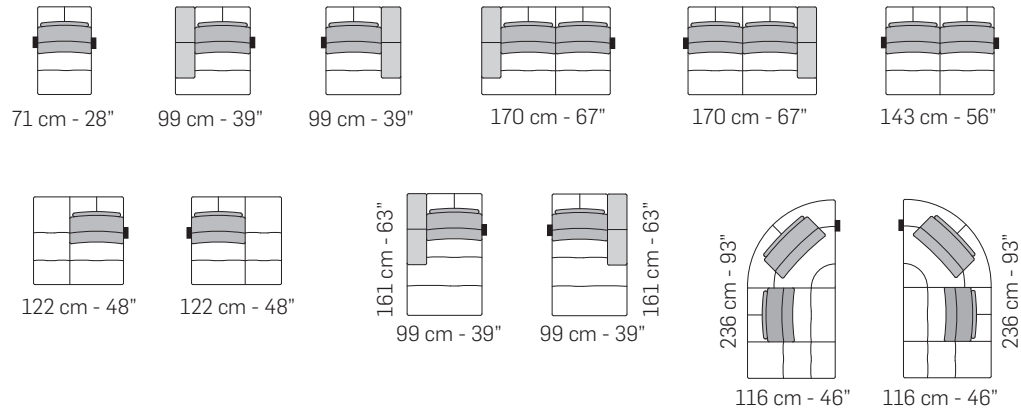

236 cm - 93"

216 cm - 85"

196 cm - 77"

126 cm - 50"

A

91 cm - 36"

119 cm - 47"

119 cm - 47"

183 cm - 72"

164 cm - 65"

183 cm - 72"

266 cm - 105"

116 cm - 46"

266 cm - 105"

116 cm - 46"

tutti gli elementi del gruppo A hanno lo stesso modulo di seduta - all items in group A have the same seat width

COMPOSIZIONI CONSIGLIATE / SUGGESTED COMPOSITIONS

389 cm - 153"

161 cm - 63"

326 cm - 128"

266 cm - 105"

354 cm -

296 cm - 117"

MERCATO INTERIORS

Fine Furniture & Design

29037

B

tutti gli elementi del gruppo B hanno lo stesso modulo di seduta - all items in group B have the same seat width

C

tutti gli elementi del gruppo C hanno lo stesso modulo di seduta - all items in group C have the same seat width