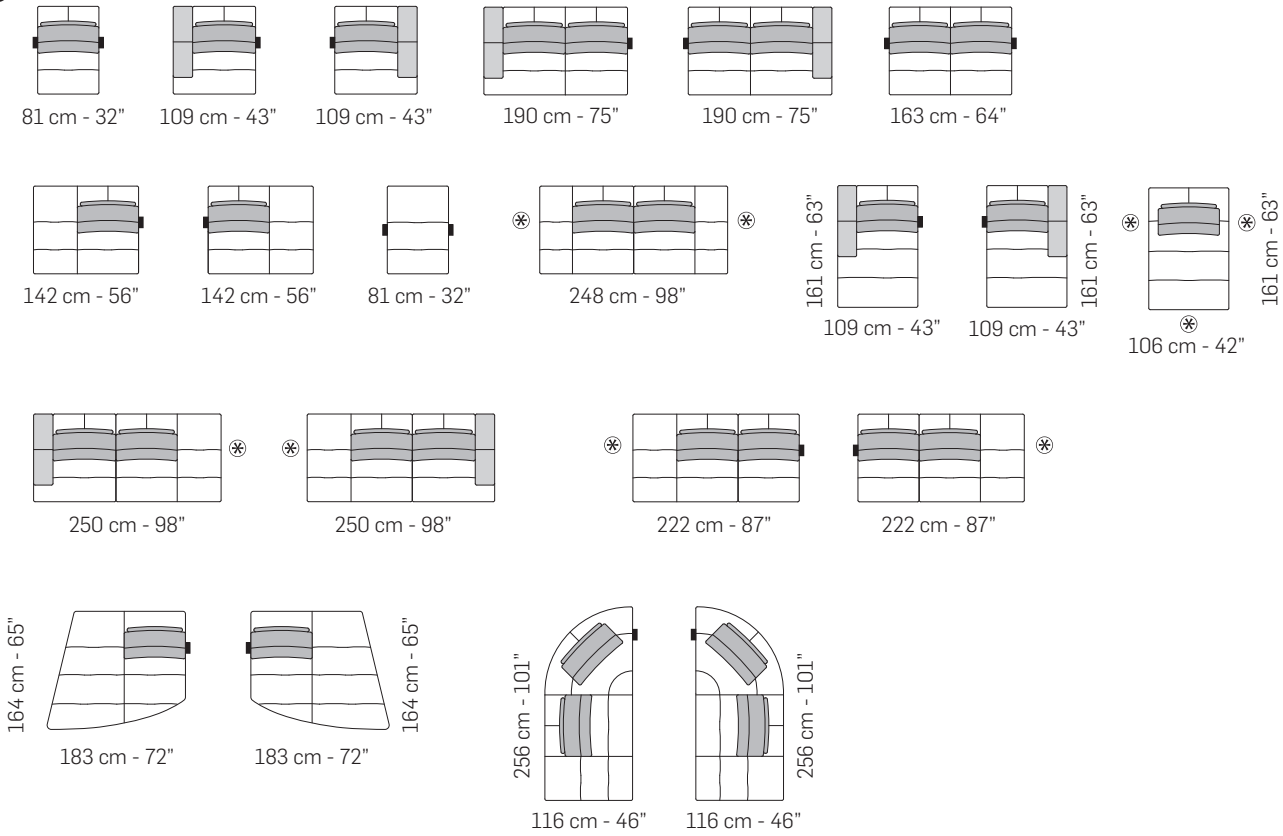

B

tutti gli elementi del gruppo B hanno lo stesso modulo di seduta - all items in group B have the same seat width

C

tutti gli elementi del gruppo C hanno lo stesso modulo di seduta - all items in group C have the same seat width