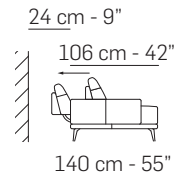

frontale // front

MERCATO
INTERIORS

Fine Furniture & Design

29037